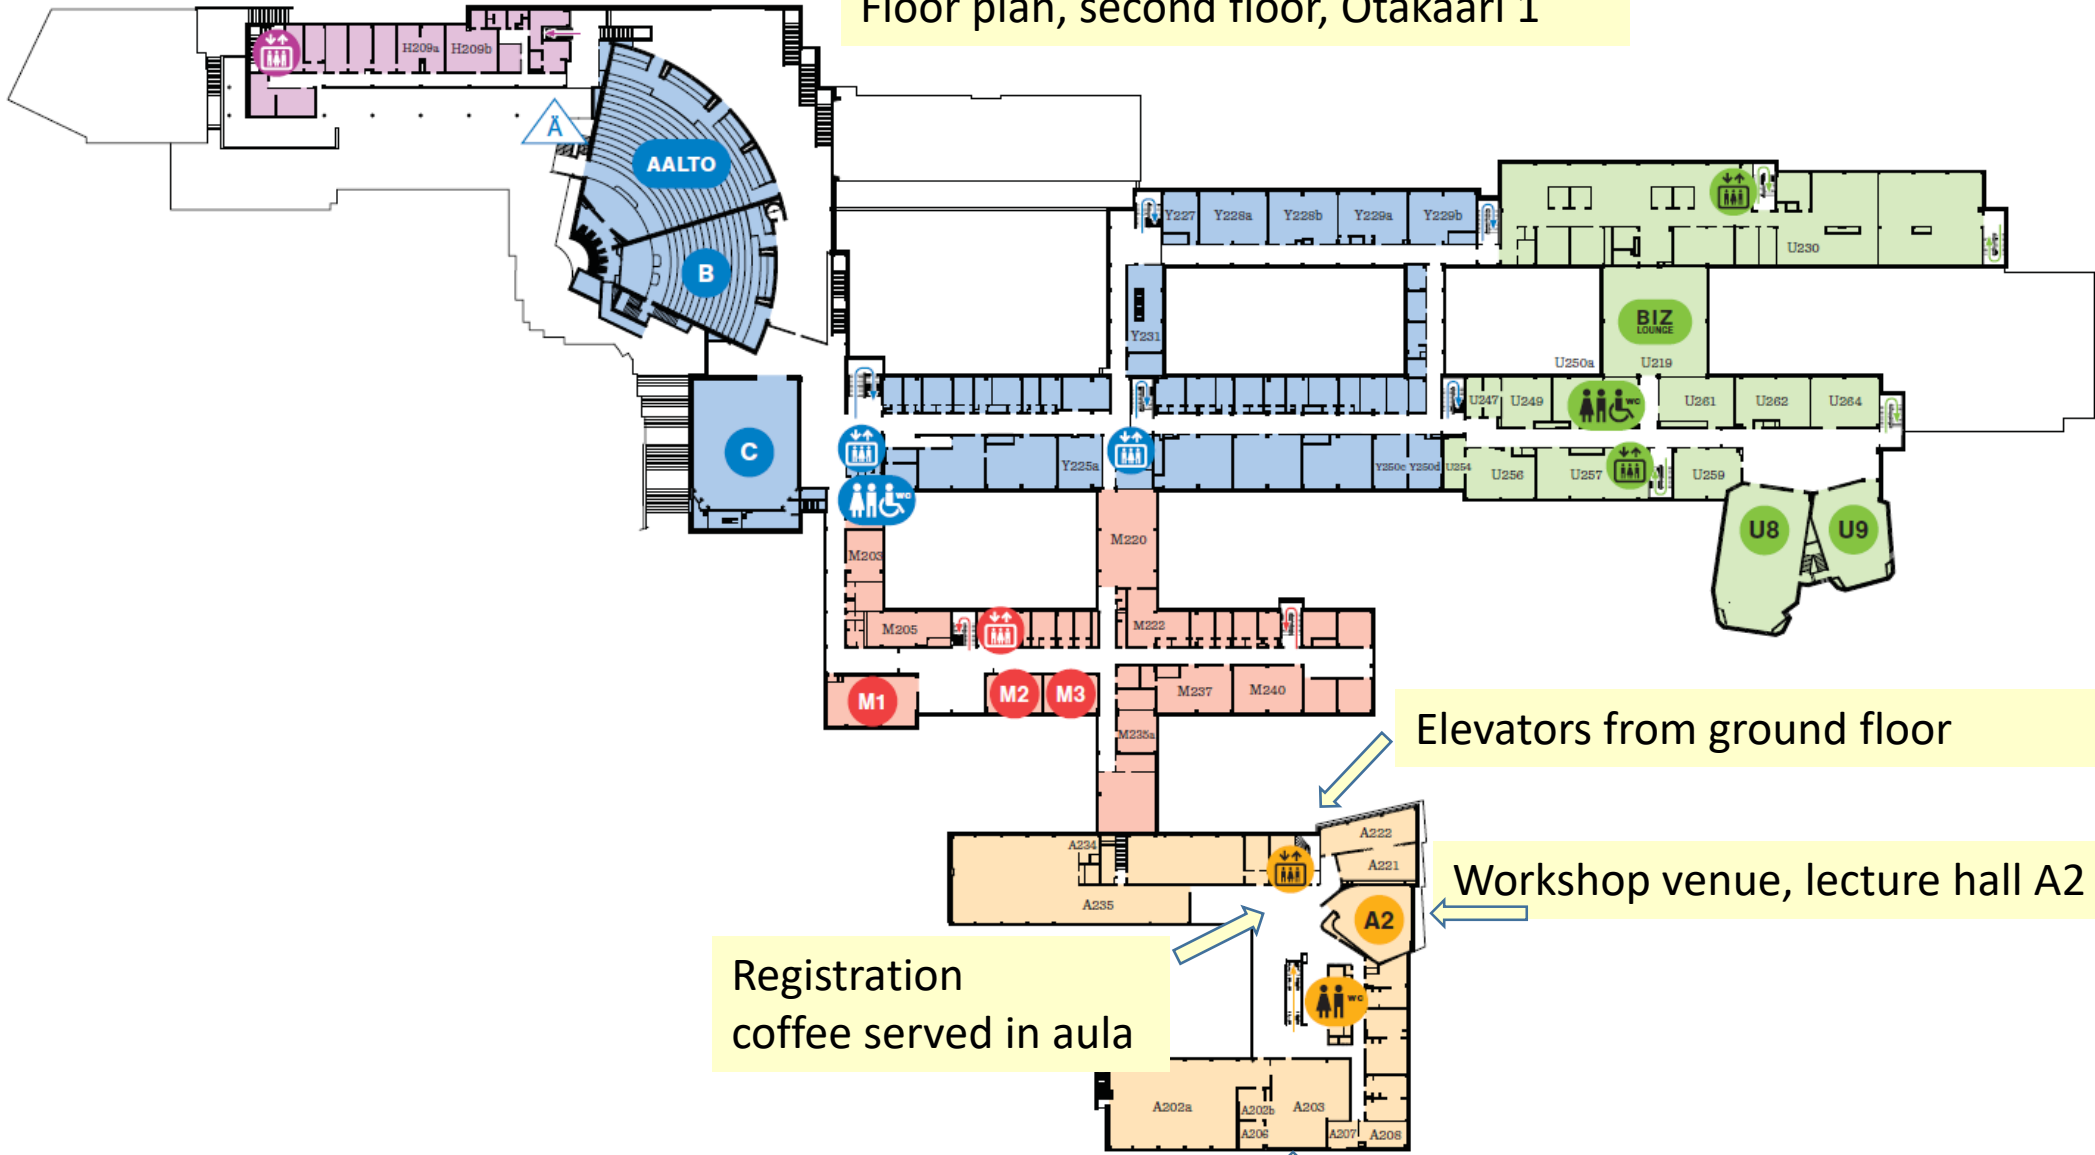

- Apteekki** Apotek / Pharmacy
- Nähtävyyks** Attraktion / Point of interest
- Oppimiskeskuksen 24/7-sisäänkäynti** Learning Centre 24/7 entrance
- Ostoskeskus, R-kioski & HSL** Köpcentrum, R-kiosk & HRT Shopping centre, R-kiosk & HSL
- Pakettiautomaatti** / Paket-automat / Parcel pickup point
- Pankkiautomaatti** / Bankautomat / ATM
- Parturi-kampaamo** Frisör / Barber-Hairdresser
- Postilaatikko** Brevlåda / Letter Box
- Päiväkoti** Daghem / Kindergarten
- Taksiasema** / Taxistation / Taxi

**Rakennustyömaa**  
Byggsplats / Under construction

**Workshop venue Lecture hall A2**  
Entrance from door X Rakentajanaukio  
Lecture hall on second floor, take stairs inside door X.  
Guest parking permits available on request, valid only in marked visitor spaces. Nearest parking space in Rakentajanaukio.

# Floor plan, second floor, Otakaari 1

Elevators from ground floor

Workshop venue, lecture hall A2

Registration coffee served in aula

Entrance from door X, stairs to second floor.